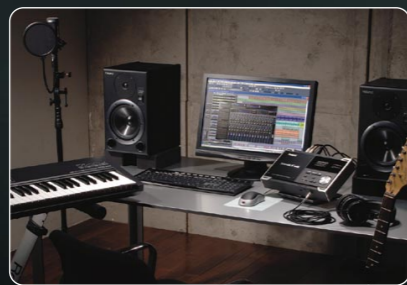

SonicCell
 ミュージック・シーンに、まったく新しい「音の細胞」。
 ライブで、PCベースの制作で、ここが表現力の核となる。

生々しいアコースティック系の新規波形もふんだんにチャージした高水準のシンセサイザー・モジュールであるばかりでなく、高性能なUSBオーディオ/MIDIインターフェースとしても機能。さらにUSBメモリーを活用してオーディオ/MIDIデータのストリーミング再生も自在に楽しめるなど、多彩なアプリケーションに対応する汎用性と拡張性をこの一台に凝縮。まさに、次世代型音源モジュール、SonicCell。ライブ・パフォーマンスの核となる表現力はもちろん、パソコン・ベースの制作系でも、ハードウェア・シンセサイザーならではの圧倒的な存在感を発揮。スタイリッシュ・ボディでポータビリティも抜群です。

プロ・シンセ・クラスの高水準音源エンジンに、アコースティック系の新規波形を重点的に強化。

心臓部には、ハイ・クオリティな128ボイス高水準シンセサイザー・エンジンを搭載。内蔵音色も高品位・高表現力に充実。なかでも、ピアノ、エレクトリック・ピアノ、オルガン、ストリングス、ドラムなど、使用頻度の高いアコースティック系は新規開発し、重点的に強化。その表現力は一段と高度なレベルへ、ソフトウェア・シンセサイザーなら、高度なCPU処理と膨大なメモリーが必要なこれらの音色を、ハードウェア・シンセサイザーならではのスムーズさでサポート。もちろん、シンセサイズ機能や、マルチエフェクトも充実。無限のサウンド・メイキングが楽しめます。

ウェーブ・エクspansion・ボードSRXで用途に応じた音色の拡張も自由に行えます。

内蔵音色の充実に加えて、ウェーブ・エクspansion・ボードSRXシリーズを使って、自由な音色の拡張が可能です。ハイ・クオリティかつ多彩なジャンルの音色群がラインナップされて、プロたちの定番サウンドとしても高い人気を誇るSRXシリーズから2枚を装着。演奏ジャンルに合わせて思うままにカスタマイズできます。

USBオーディオ/MIDIインターフェースを内蔵。PCベースの音楽制作に多彩に活躍します。

■プラグイン・エディター画面とDAWソフトウェアSONAR LE画面

ポータビリティに優れたスリム・デザイン。使いやすさも新次元のモジュールです。

●持ち運びやすいフラットで軽量なボディ。別売キャリング・バッグCB-SP1もサポート●別売の専用ブラケットBKT-Sの装着により、デスクトップでパネルを傾斜させて快適に使えます●さらに別売パッド・スタンドPDS-10を組み合わせれば、ステージなどでスタンド・スタイルで使用可能●ディスプレイ部には、高視野角/高輝度の有機ELディスプレイを採用。暗いステージ上でも情報の確認は正確●バリュー・ダイヤルは、回転操作だけでなく、プッシュすることでエンター操作が行え、操作性をさらにスピーディに。