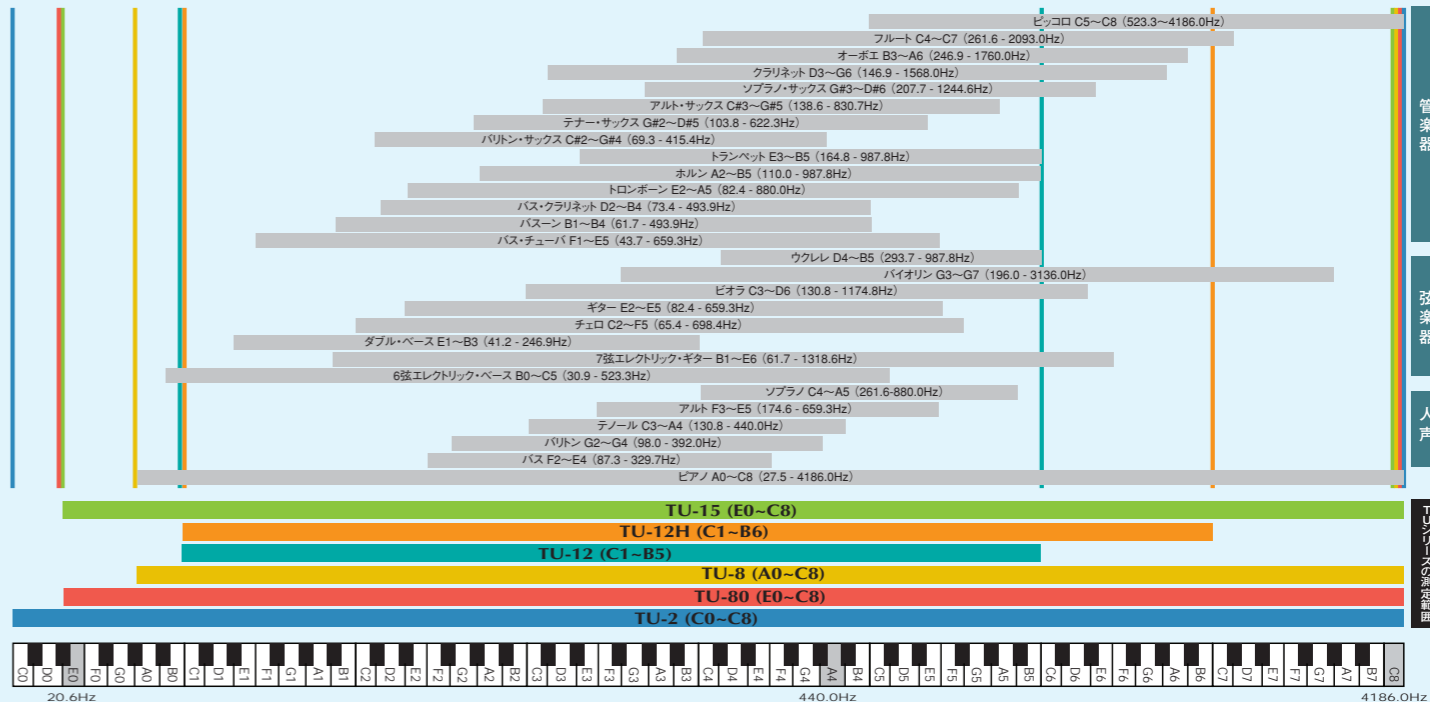

■さまざまな楽器の音域とTUシリーズの測定範囲

管楽器

弦楽器

人声

TUシリーズの測定範囲

品質管理と、環境問題への取り組み
ローランドでは、ローランド本体をはじめ、ボスなどグループ各社が「ISO9001」の認証を得ているほか、1999年1月には環境マネジメントシステムに関する国際規格「ISO 14001」を取得、環境問題にも積極的に取り組んでまいります。
●ISO=国際標準化機構:国際的な単位・用語などの標準化を推進しています。製品の設計段階からアフター・サービスまでの品質管理を対象とする品質保証規格「ISO 9000」シリーズ、環境関連規格の「ISO 14000」シリーズ等があり、ローランドもグループをあげて、認証取得に積極的に取り組んでいます。

MCクラブ <http://www.mc-club.ne.jp/>
MUSIC COMMUNICATION CLUB メール・マガジン登録受付中
MC Clubは、ローランド・ローランド・ファンを主な「ミュージック・コミュニケーション・クラブ」です。Webサイトとメール・マガジンで、音楽制作や演奏に役立つ情報を無料で届けて、MC Clubサイトからどこでも気軽に登録いただけます。ローランドの楽器やイベントをこども楽しむためにも、ぜひご登録ください!

お客様相談センター ☎ 050 (3101) 2555
ご購入のご相談からちょっとした疑問まで、ローランド製品に関するご質問にお答えいたします。お気軽にご相談ください。電話番号はくりかえしもお間違いのないようご注意ください。
営業時間/10:00~17:00 (日曜および年末年始を除く)

ホームページ <http://www.bosscorp.co.jp/>
最新の情報やファイルのダウンロードなどは、ローランド/ボスのウェブ・サイトをご利用ください。製品情報やイベント情報のご案内のほか、カタログ請求のお申し込みも承っております。
●ローランド・ニュース ローランドホームページにてご登録いただいた方に、無料でローランド/ボス/エイデルの最新製品情報やさまざまなイベント/キャンペーン情報などメールでダイレクトにお届けいたします。ぜひご登録ください。

安全上のご注意	警告	火災、感電の原因となりますので下記の点にご注意ください。 ●指定以外の電源、電圧、接続コード、ACアダプターは使用しないでください。●内部に水や異物が入った場合や、煙が出ている、へん臭いがするなどの異常状態が使用しないでください。
	注意	火災、感電、けが、故障などの原因となることがありますので下記の点にご注意ください。●水、湿気、湯気、ほこり、油煙などの多い場所に設置しないでください。●窓を閉めかけた自動車の中や直射日光があった場所など異常に温度が高くなる場所に放置しないでください。